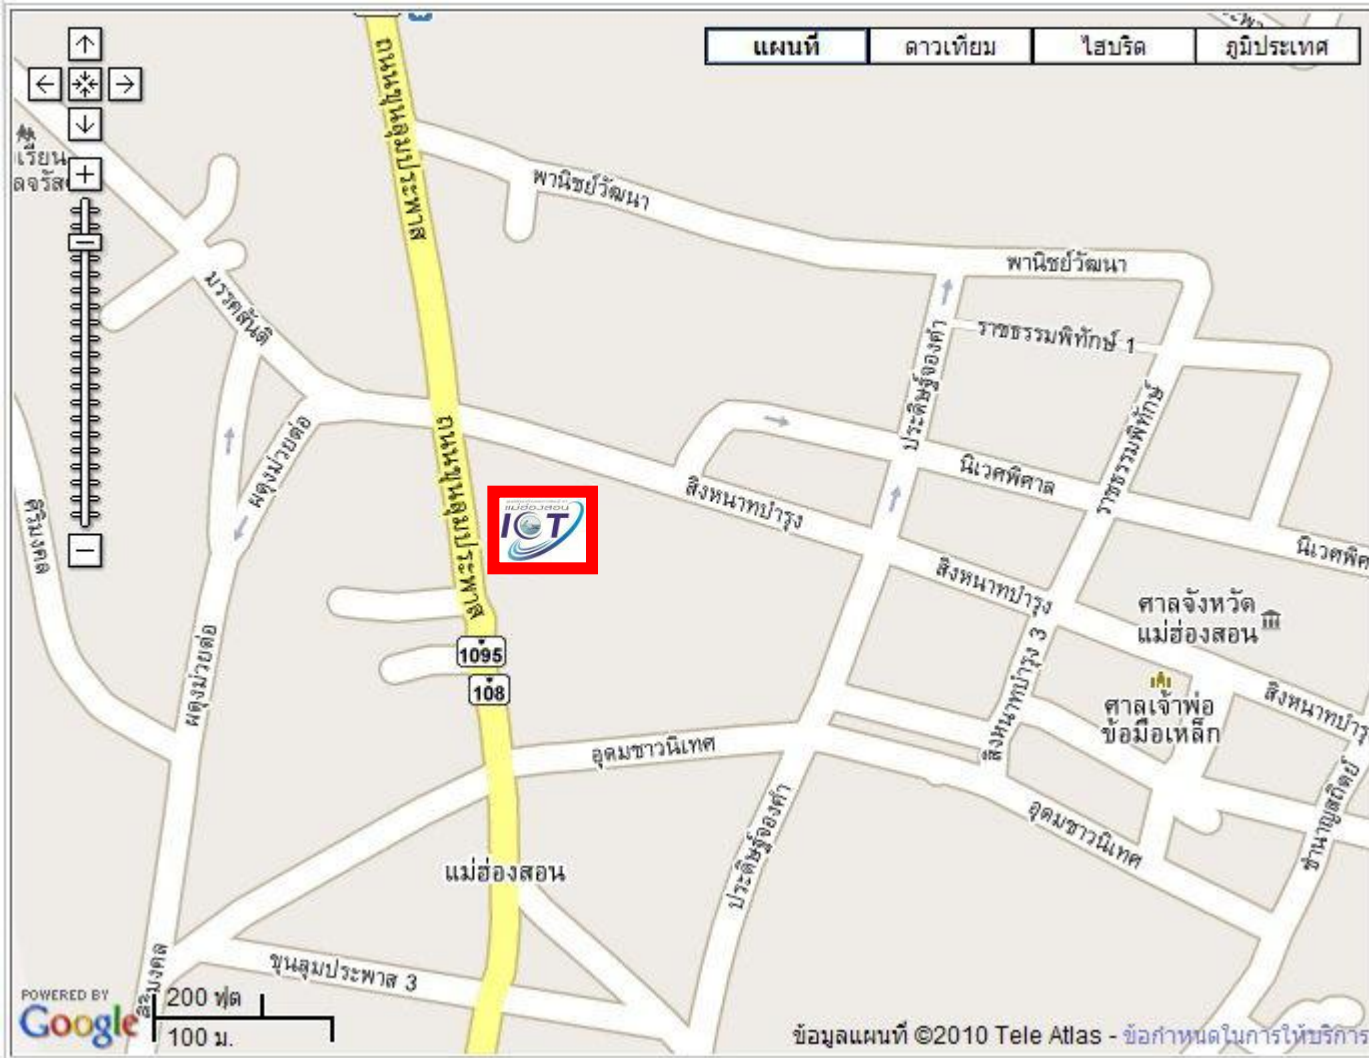

แผนที่ของศูนย์พัฒนาทักษะและการเรียนรู้ ICT :